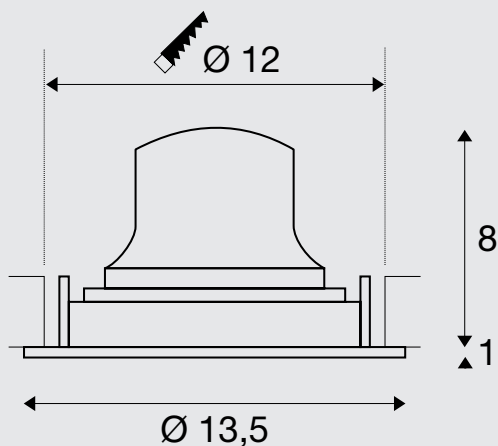

NUMINOS® MOVE M

DL

M

Productinformatie:

500mA

Stroomverbruik: 17,5W

Materiaal: aluminium/polycarbonaat (PC)

Inbouwmaten: Ø: 12 cm d: 10 cm